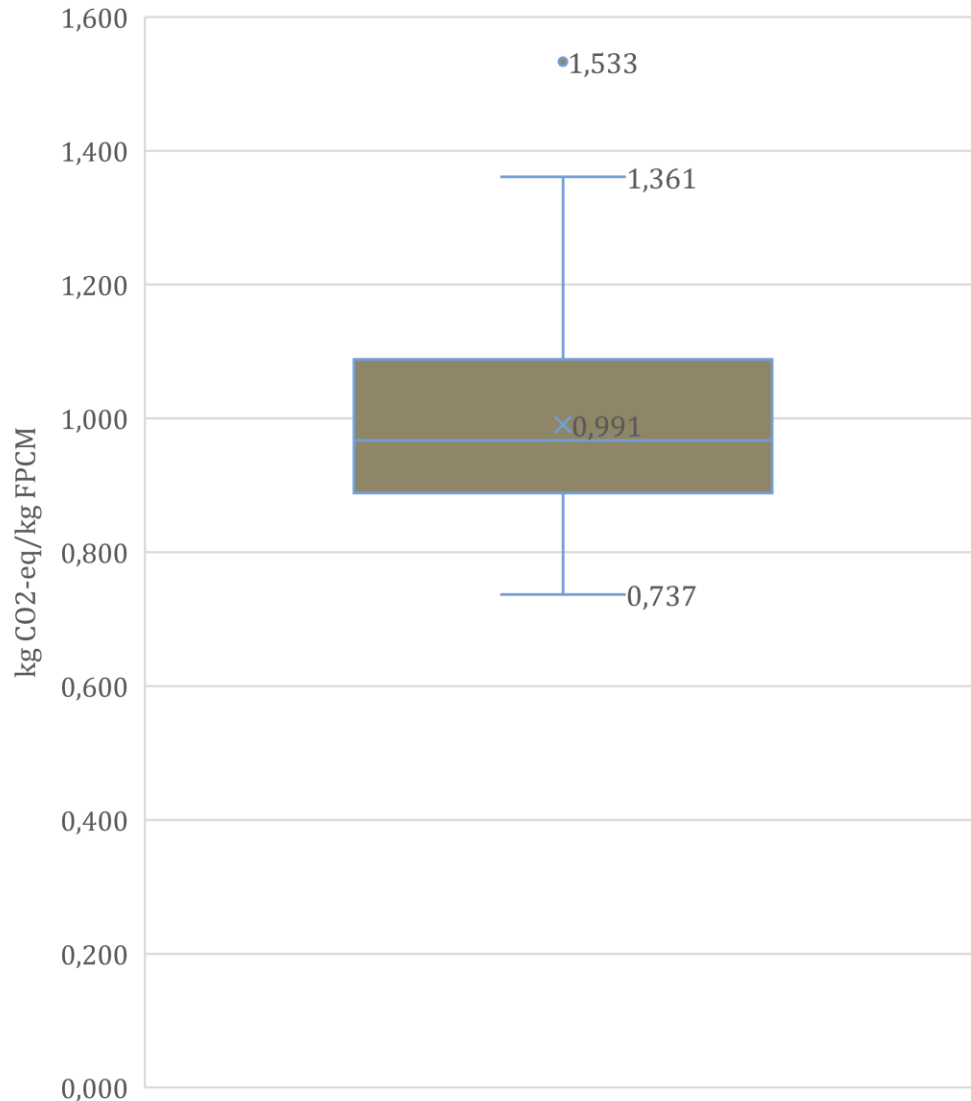

Results from 75 dairy farms

Klimaatimpact melk