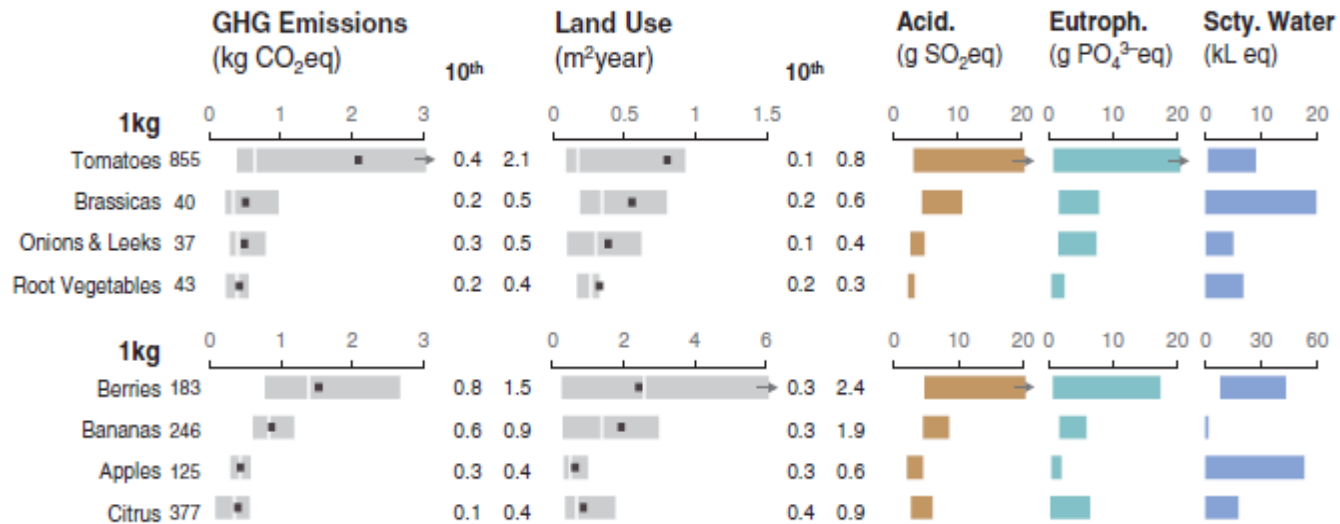

Klimrek: From LCA to climate traject

Big challenges

*Need and demand for more
climate friendly and climate
robust management*

How does the climate trajectory work?

3 sectors - climate scan - LCA based

LCA – what is it?

- analysis of the entire life cycle /chain of a product/process
- **accumulated emissions** and **resource consumption** are translated into damage to the environment

Input tool

KBO: 0262172489

ILVO

2021

Algemeen

Teelten en rotaties

Voederproductie

Inventaris
& Aankoop

Veebeheer

Melkbeheer

Mestbeheer

Infrastructuur

Energiebeheer

Waterbeheer

Teelten en rotaties

Teelten

Geef de teelten in die als voeder voor het melk- en jongvee op het bedrijf worden geteeld. Teelten waarvan het restproduct terug wordt aangekocht (vb. suikerbieten) moeten niet in de tabel worden ingegeven.