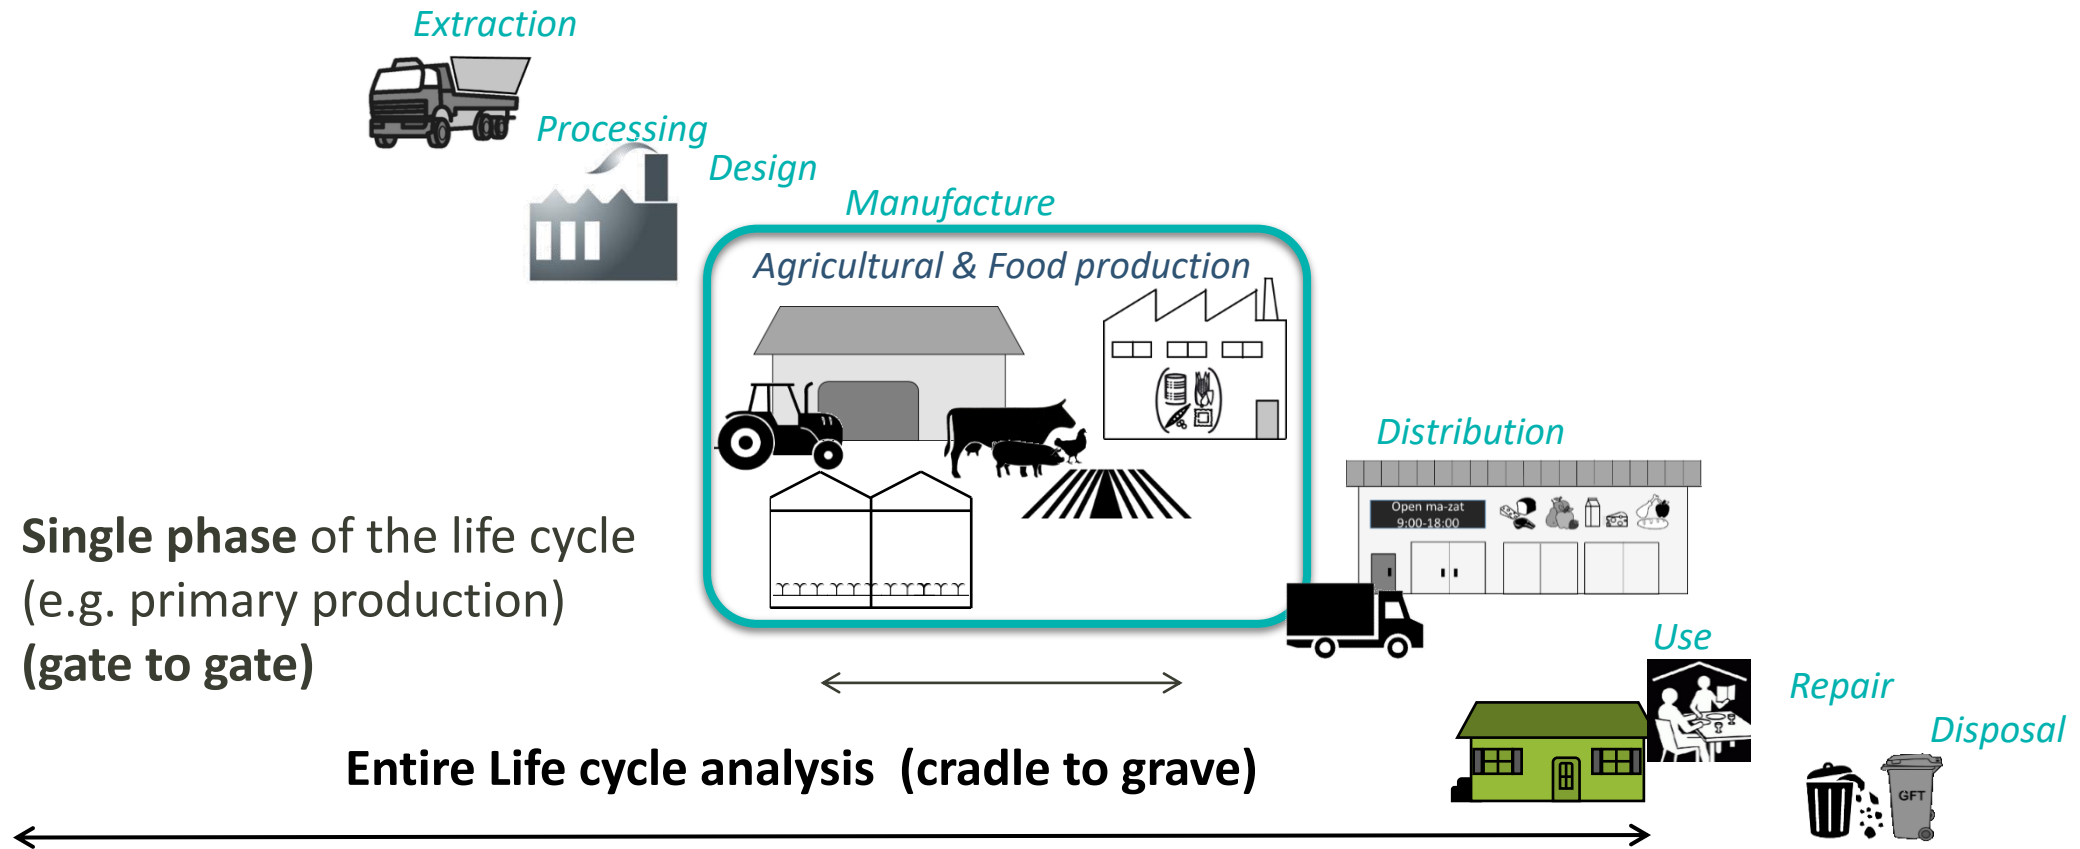

Klimrek: From LCA to climate traject

Big challenges

*Need and demand for more
climate friendly and climate
robust management*

How does the climate trajectory work?

3 sectors - climate scan - LCA based

LCA – what is it?

- analysis of the entire life cycle /chain of a product/process
- **accumulated emissions** and **resource consumption** are translated into damage to the environment

Input tool

KBO: 0262172489

ILVO

2021

Algemeen

Teelten en rotaties

Voederproductie

Inventaris
& Aankoop

Veebeheer

Melkbeheer

Mestbeheer

Infrastructuur

Energiebeheer

Waterbeheer

Teelten en rotaties

Teelten

Geef de teelten in die als voeder voor het melk- en jongvee op het bedrijf worden geteeld. Teelten waarvan het restproduct terug wordt aangekocht (vb. suikerbieten) moeten niet in de tabel worden ingegeven.