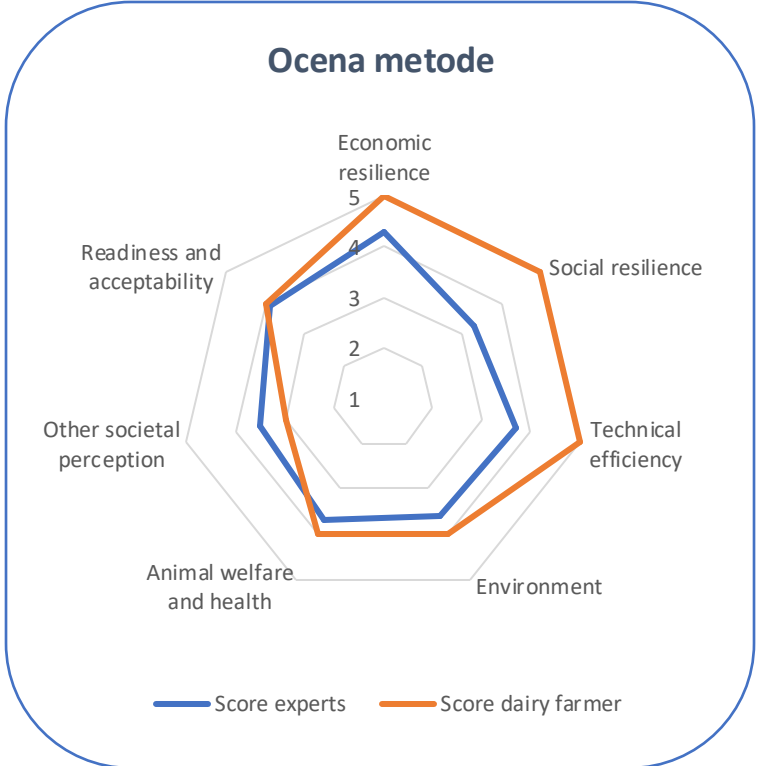

Kako deluje strategija?

Preko spletnega orodja upravljanja vnesemo vse ključne podatke o naši kmetiji. S pomočjo omejenega števila parametrov dobite predstav o minimalni količini prirejenega mleka, ki jo mora doseči krava. Izračun temelji na dveh scenarijih: Stroškovno učinkovita prireja in primerjava s prihajajočo nadomestno plemensko telico

<https://shiny.ilvo.be/LM/Vervanging/>

1. ### Uporabljen oprema? Investicija?
2. Internet in spletno orodje za varno delo kjerkoli
   - Spoznajte in sledite svojim ključnim vrednostim

1. ### Pozitivne lastnosti
2. Delovanje s ključnimi realnimi vrednostmi nosilca kmetije
   - Orodje je uporabniku prijazno in zahteva malo dela/veščin
   - Omogoča pravilno odločitev iz vidika ekonomike o (ne)izvedbi zamenjave krave s telico
   - Pridobitev korektne predstave o vplivu stroškov dela na rentabilnost prireje
   - Pridobitev konkretne predstave o vplivu cene mleka na pokritje stroškov prireje

Bodite pozorni predvsem na teh točkah

Osnovne informacije so zelo pomembne. Potrebno je pravilno vnesti različne parametre, da se izognemo napačnim sklepom.

Citat kmeta:
„Pomembno je vedeti, ali je krava pokrila stroške svoje vzreje“

Projekt je financiran s strani evropskega raziskovalnega in inovacijskega programa Horizon 2020, s pogodbo o dodelitvi sredstev št. 101000770.