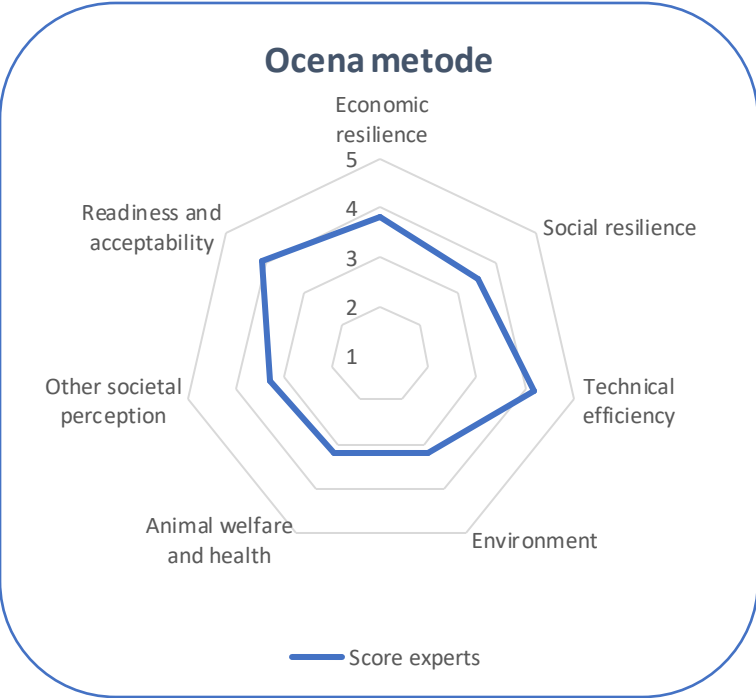

Citat kmeta:
“Uporaba tega orodja vodi do neverjetnih novih spoznanj”