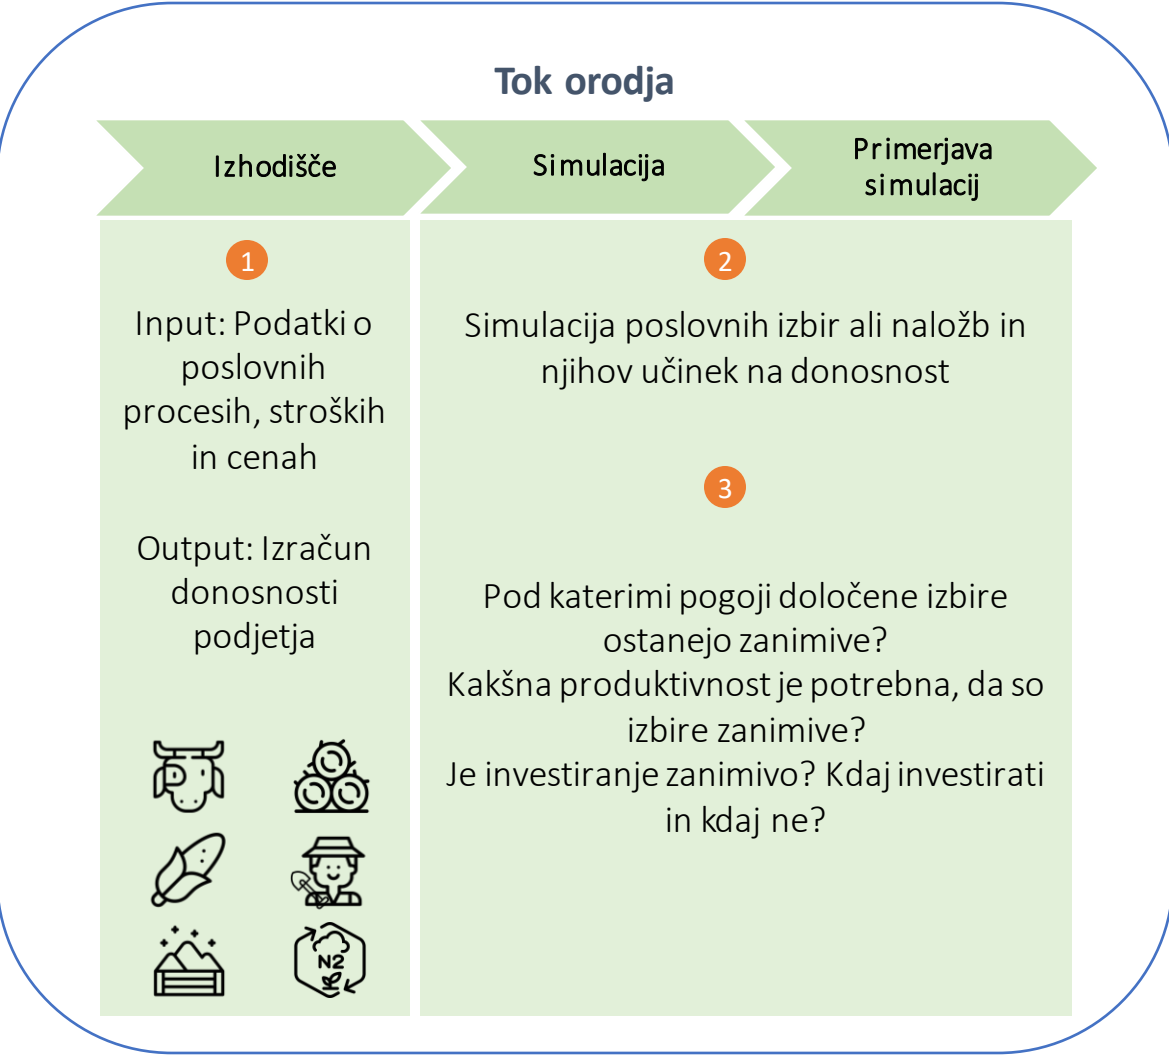

Tehnoška učinkovitost 	Gospodarska odpornost 
--	---

Ozadje

Mnogi rejci krav molznic niso dovolj informirani o višini stroškov in prihodkov na svojih kmetijskih gospodarstvih. Tovrstno znanje je nujno potrebno za sprejemanje pravih poslovnih odločitev. Namesto sprejemanja odločitev na podlagi lastnih občutkov, je bolje prilagoditi svoje poslovanje dejanskim rezultatom. Dodane vrednosti ne predstavlja le poznavanje lastnega podjetja, temveč tudi primerljivo znanje podobnih podjetij. Z zunanjo primerjavo je mogoče hitro prepoznati prednosti in slabosti in to znanje lahko pripomore k pravilnemu ukrepanju. Orodje za upravljanje lahko vključuje tako ekonomske kot tudi tehnične podatke.

Kako deluje strategija?

Preko (spletnega) upravljalnega orodja vnesemo vse potrebne parametre. Zaradi svoje specifične matematične strukture, Routeplanner Dairy Cattle predpostavlja medsebojno povezanost procesov na kmetiji, usmerjeni v tržno prirejo mleka ter lahko v eni optimizaciji ureja kombinacijo izbire načrta posevka, prehranskih potreb črede, aplikacije gnojil in potreb po delovni sili. Orodje izračuna ekonomski optimum, pri čemer upošteva tudi različne izbrane oz. vnesene omejevalne dejavnike.

Potrebna oprema? Investicija?

- Internet in spletno upravljalno orodje za varno delo kjerkoli.
- Spremljanje podatkov o lastništvu.

- ### Pozitivne lastnosti
- Upoštevani so vsi procesi na kmetiji
 - Izpolnjene privzete vrednosti, ki predstavljajo povprečno flamsko kmetijo, usmerjeno v tržno prirejo mleka. Te se lahko uporabijo kot izhodišče
 - Nadzorna vrstica usmerja uporabnika k pravilnemu izpolnjevanju izhodišča
 - Naredite lahko različne simulacije in jih nato med seboj primerjate
 - Izdelati je mogoče grafikone, da je simulacija vidna
 - Spodnja in zgornja meja uporabniku kažeta, med katerimi vrednostmi bo rešitev enaka